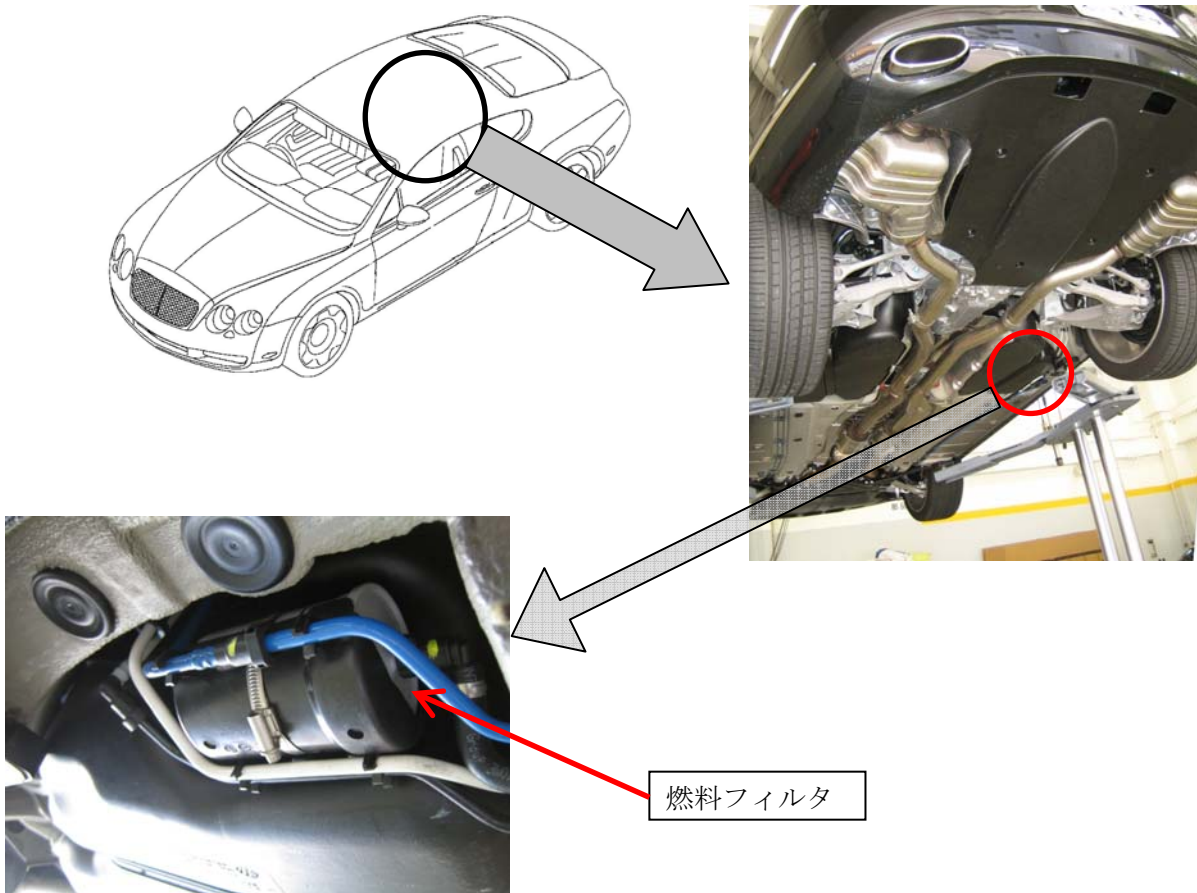

リコール届出番号	外—1519	リコール開始日	平成20年9月27日
届出者の氏名又は名称	フォルクスワーゲン グループ ジャパン株式会社 代表取締役 ゲラシモス・ドリザス	製作 国：イギリス 製作者名：ベントレー モーターズ リミテッド 問合せ先：ベントレーコール（フリーダイヤル） 0120-97-7797	
不具合の部位（部品名）	燃料装置（燃料フィルタ）		
基準不適合状態にあると認める構造、装置又は性能の状況及びその原因	<p>① 燃料フィルタの防錆処理が不適切なため、道路凍結防止剤により当該フィルタが腐食することがある。そのため、そのまま使用を続けると燃料が漏れるおそれがある。</p> <p>② 改良された燃料フィルタが取り付けられた車両において、燃料フィルタの取付バンドの止め具の位置に不適切なものがあるため、フィルタの表面処理に損傷を与え、道路凍結防止剤による腐食が発生することがある。そのため、そのまま使用を続けると燃料が漏れるおそれがある。</p>		
改善措置の内容	<p>① 全車両、燃料フィルタを対策品と交換する。</p> <p>② 全車両、取付バンドの位置を確認し、不適切なものは取付位置を改善するとともに、燃料フィルタを新品と交換する。</p>		
不具合件数	0件	事故の有無	無し
発見の動機	本国メーカーからの情報による。		
自動車使用者及び自動車分解整備事業者に周知させるための措置	<ul style="list-style-type: none"> 自動車使用者：ダイレクトメール、電話、または訪問により通知する。 自動車分解整備事業者：日整連発行の機関誌に掲載する。 対策実施済車には、運転者席側ドア開口部のドアロックストライカ付近に外—1519のステッカーを貼付する。 		

改善箇所説明図①

注意： は交換部品を示す。

不具合の内容

燃料フィルタの防錆処理が不適切なため、道路凍結防止剤により当該フィルタが腐食することがある。そのため、そのまま使用を続けると燃料が漏れるおそれがある。

改善の内容

全車両、燃料フィルタを対策品と交換する。

識別

エンジンルーム内にベントレーのロゴと「RE08/02」と書かれたステッカーを貼付する。

改善箇所説明図②

改良された燃料フィルタが取り付けられているが
取付バンドの止め具の位置が不適切なもの

改良された燃料フィルタが取り付けられ
取付バンドの止め具の位置を改善したもの

注意： は取付位置を改善する部品を示す。

不具合の内容

改良された燃料フィルタが取り付けられた車両において、燃料フィルタの取付バンドの止め具の位置に不適切なものがあるため、フィルタの表面処理に損傷を与え、道路凍結防止剤による腐食が発生することがある。そのため、そのまま使用を続けると燃料が漏れるおそれがある。