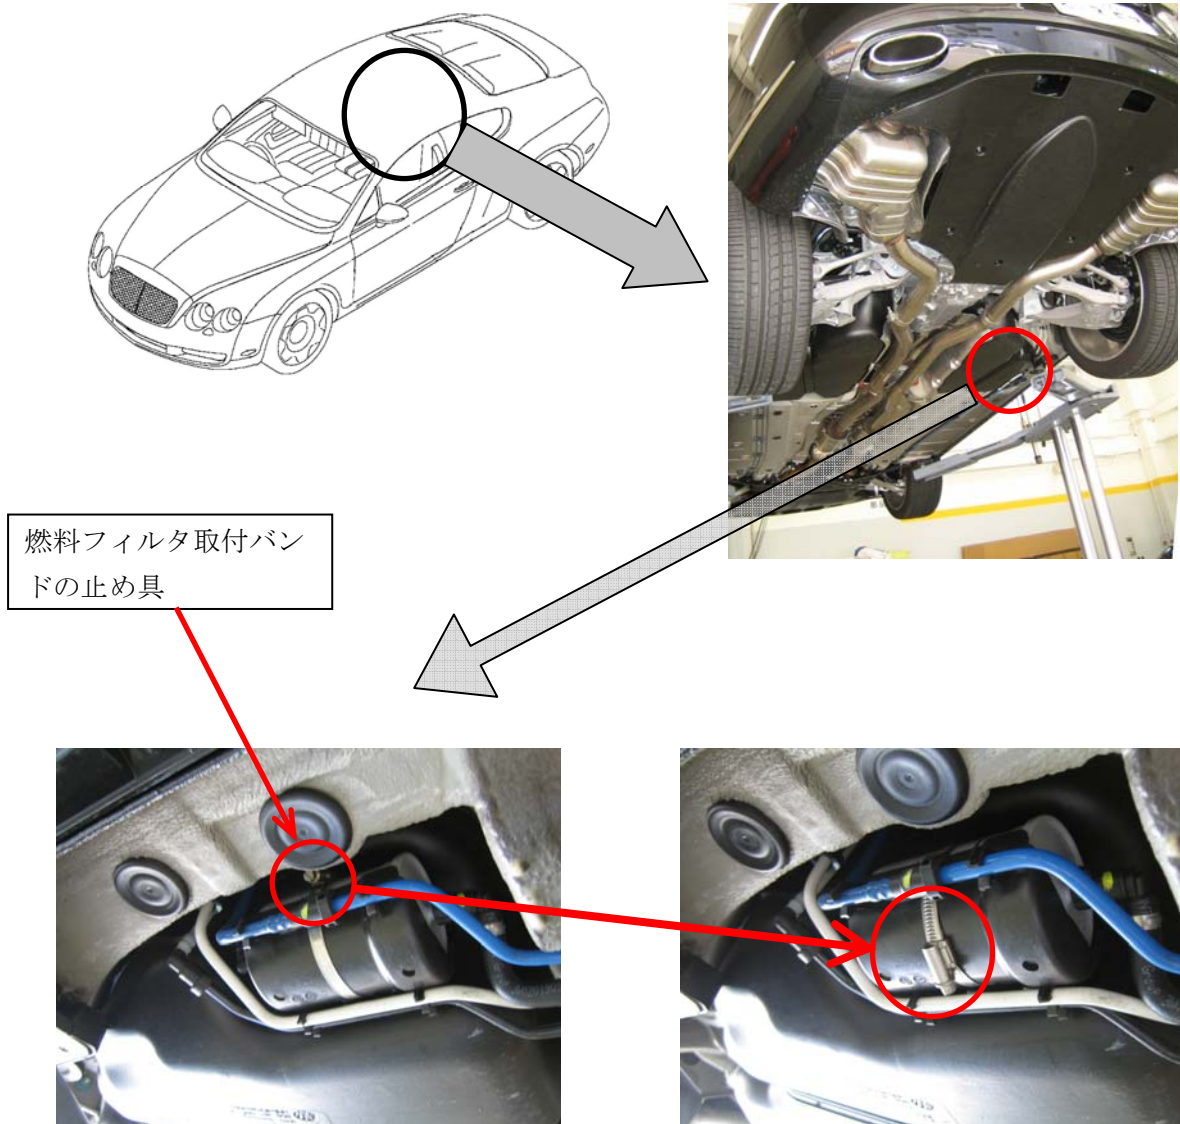

リコール届出番号	外—1519	リコール開始日	平成20年9月27日
届出者の氏名又は名称	フォルクスワーゲン グループ ジャパン株式会社 代表取締役 ゲラシモス・ドリザス	製作 国：イギリス 製作者名：ベントレー モーターズ リミテッド 問合せ先：ベントレーコール（フリーダイヤル） 0120-97-7797	
不具合の部位（部品名）	燃料装置（燃料フィルタ）		
基準不適合状態にあると認める構造、装置又は性能の状況及びその原因	<p>① 燃料フィルタの防錆処理が不適切なため、道路凍結防止剤により当該フィルタが腐食することがある。そのため、そのまま使用を続けると燃料が漏れるおそれがある。</p> <p>② 改良された燃料フィルタが取り付けられた車両において、燃料フィルタの取付バンドの止め具の位置に不適切なものがあるため、フィルタの表面処理に損傷を与え、道路凍結防止剤による腐食が発生することがある。そのため、そのまま使用を続けると燃料が漏れるおそれがある。</p>		
改善措置の内容	<p>① 全車両、燃料フィルタを対策品と交換する。</p> <p>② 全車両、取付バンドの位置を確認し、不適切なものは取付位置を改善するとともに、燃料フィルタを新品と交換する。</p>		
不具合件数	0件	事故の有無	無し
発見の動機	本国メーカーからの情報による。		
自動車使用者及び自動車分解整備事業者に周知させるための措置	<ul style="list-style-type: none"> 自動車使用者：ダイレクトメール、電話、または訪問により通知する。 自動車分解整備事業者：日整連発行の機関誌に掲載する。 対策実施済車には、運転者席側ドア開口部のドアロックストライカ付近に外—1519のステッカーを貼付する。 		

改善箇所説明図①

注意： は交換部品を示す。

不具合の内容

燃料フィルタの防錆処理が不適切なため、道路凍結防止剤により当該フィルタが腐食することがある。そのため、そのまま使用を続けると燃料が漏れるおそれがある。

改善の内容

全車両、燃料フィルタを対策品と交換する。

識別

エンジンルーム内にベントレーのロゴと「RE08/02」と書かれたステッカーを貼付する。

改善箇所説明図②

改良された燃料フィルタが取り付けられているが
取付バンドの止め具の位置が不適切なもの

改良された燃料フィルタが取り付けられ
取付バンドの止め具の位置を改善したもの

注意： は取付位置を改善する部品を示す。

不具合の内容

改良された燃料フィルタが取り付けられた車両において、燃料フィルタの取付バンドの止め具の位置に不適切なものがあるため、フィルタの表面処理に損傷を与え、道路凍結防止剤による腐食が発生することがある。そのため、そのまま使用を続けると燃料が漏れるおそれがある。

改善の内容

全車両、取付バンドの位置を確認し、不適切なものは取付位置を改善するとともに、燃料フィルタを新品と交換する。

識別

エンジンルーム内にベントレーのロゴと「RE08/02」と書かれたステッカーを貼付する。